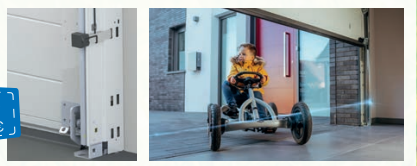

Ihr Novoferm Vertriebspartner:

*Preise inkl. MwSt. Nur bei Kauf eines Aktionstores!

novoferm

www.novoferm.de